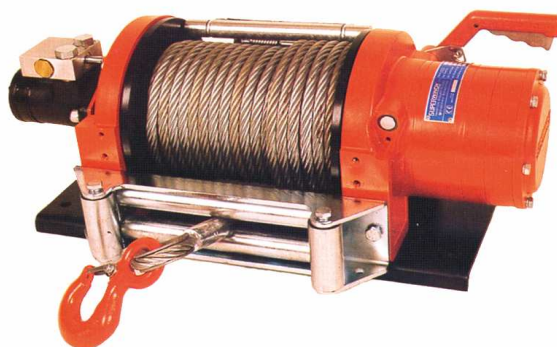

CENNÍK HYDRAULICKÝCH NAVIJAKOV SUPERWINCH

cenník č. 01/2006 platný od 01.03.2006

model	ťažná sila	obj. číslo	cena bez DPH	cena s DPH 19%
H8P	3 630kg	5050	58 094 Sk	69 132 Sk
H8P - s kontrol. ventilom zaťaženia	3 630kg	5050S	67 876 Sk	80 772 Sk
H8P - dlhý bubon	3 630kg	5060	59 280 Sk	70 543 Sk
H8P - dlhý bubon - s kontr. ventilom zaťaženia	3 630kg	5060S	69 061 Sk	82 183 Sk
H10P	4 540kg	5170	63 726 Sk	75 834 Sk
H9W	4 080kg	8588	41 895 Sk	49 855 Sk
H9W - s lanovým oknom a základovou doskou	4 080kg	8589	51 045 Sk	60 743 Sk
H12P - krátky bubon	5 450kg	5320S	95 754 Sk	113 948 Sk
H12P - dlhý bubon,	5 450kg	5321S	97 279 Sk	115 762 Sk
H12P - krátky bubon - so vzduchovou spojkou	5 450kg	5322S	99 353 Sk	118 230 Sk
H12P - dlhý bubon - so vzduch. spojkou	5 450kg	5323S	100 877 Sk	120 044 Sk
H14P - krátky bubon	6 350kg	5330S	96 364 Sk	114 673 Sk
H14P - dlhý bubon	6 350kg	5331S	97 889 Sk	116 488 Sk
H14P - krátky bubon - so vzduchovou spojkou	6 350kg	5332S	99 963 Sk	118 956 Sk
H14P - dlhý bubon - so vzduchovou spojkou	6 350kg	5333S	101 487 Sk	120 770 Sk
H14W	6 350kg	7080	78 660 Sk	93 605 Sk
H20P	9 080kg	5440	cena na vyžiadanie	
H25P	11 340kg	5450	cena na vyžiadanie	
H30P	13 610kg	5460	cena na vyžiadanie	