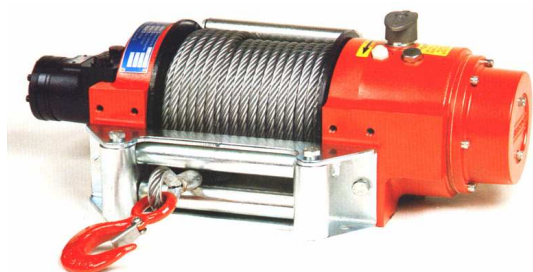

CENNÍK HYDRAULICKÝCH NAVIJAKOV SUPERWINCH

cenník č. 01/2006 platný od 01.03.2006

model	ťažná sila	obj. číslo	cena bez DPH	cena s DPH 19%
H8P	3 630kg	5050	58 094 Sk	69 132 Sk
H8P - s kontrol. ventilom zaťaženia	3 630kg	5050S	67 876 Sk	80 772 Sk
H8P - dlhý bubon	3 630kg	5060	59 280 Sk	70 543 Sk
H8P - dlhý bubon - s kontr. ventilom zaťaženia	3 630kg	5060S	69 061 Sk	82 183 Sk
H10P	4 540kg	5170	63 726 Sk	75 834 Sk
H9W	4 080kg	8588	41 895 Sk	49 855 Sk
H9W - s lanovým oknom a základovou doskou	4 080kg	8589	51 045 Sk	60 743 Sk
H12P - krátky bubon	5 450kg	5320S	95 754 Sk	113 948 Sk
H12P - dlhý bubon,	5 450kg	5321S	97 279 Sk	115 762 Sk
H12P - krátky bubon - so vzduchovou spojkou	5 450kg	5322S	99 353 Sk	118 230 Sk
H12P - dlhý bubon - so vzduch. spojkou	5 450kg	5323S	100 877 Sk	120 044 Sk
H14P - krátky bubon	6 350kg	5330S	96 364 Sk	114 673 Sk
H14P - dlhý bubon	6 350kg	5331S	97 889 Sk	116 488 Sk
H14P - krátky bubon - so vzduchovou spojkou	6 350kg	5332S	99 963 Sk	118 956 Sk
H14P - dlhý bubon - so vzduchovou spojkou	6 350kg	5333S	101 487 Sk	120 770 Sk
H14W	6 350kg	7080	78 660 Sk	93 605 Sk
H20P	9 080kg	5440	cena na vyžiadanie	
H25P	11 340kg	5450	cena na vyžiadanie	
H30P	13 610kg	5460	cena na vyžiadanie	