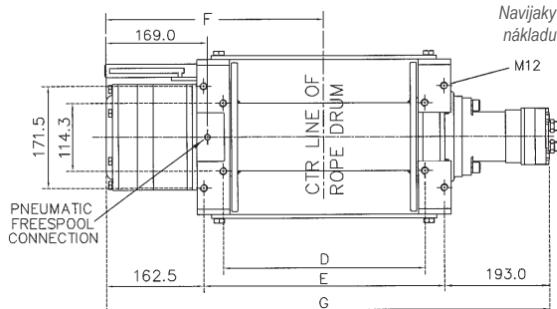

SHORT DRUM	LONG DRUM
A	255.0	290.0
B	317.0	352.0
C	359.0	394.0
D	303.5	338.5
E	368.5	403.5
F	352.5	370.0
G	724.0	759.0

Váš predajca: