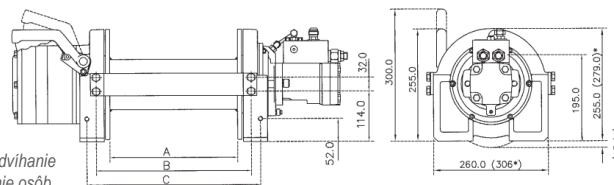

OBJ. ČÍSLA

	štandardný bubon	dlhý bubon
H12P, manuálny voľnobeh	5320PRO	5321PRO
H12P, pneumatiký voľnobeh	5322PRO	5323PRO
H14P, manuálny voľnobeh	5330PRO	5331PRO
H14P, pneumatiký voľnobeh	5332PRO	5333PRO

PARAMETRE H12P PRO / H14P PRO

	H12P	H14P
Ťažná sila (podľa EU 14492-1)	50kN (5100kg)	59,02kN (6020kg)
Rýchlosť navijania (bez záťaže)	10,77 m/min.	9 m/min.
Brzda	100% záťažová	100% záťažová
Odporúčané oceľové lano štandardný bubon dlhý bubon	12mm x max. 36m 12mm x max. 40m	13mm x max. 26m 13mm x max. 30m
Bubon (priemer x dĺžka) štandardný bubon dlhý bubon	108mm x 255mm 108mm x 290mm	117mm x 255mm 117mm x 290mm
Hmotnosť (iba navijak)	72kg / 75kg	72kg / 75kg

VÝKONOVÁ CHARAKTERISTIKA H12P PRO / H14P PRO

	H12P	H14P
Maximálny tlak oleja	165 bar (2,393 psi)	150 bar (2,175 psi)
Maximálny prietok oleja	60 l/min.	60 l/min.
Ťažná sila - 2. vrstva	41,7kN (4255kg)	49,3kN (5030kg)
Ťažná sila - 4. vrstva	31,27kN (3190kg)	36,92kN (3765kg)