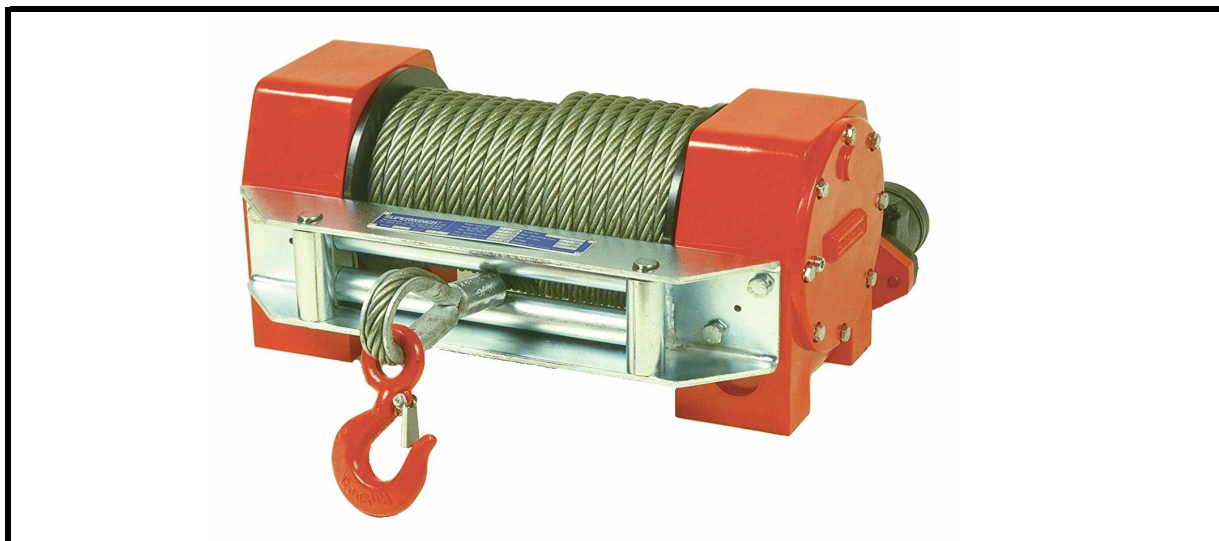

**H14W - HYDRAULICKÝ NAVIJAK SO ŠNEKOVÝM PREVODOM**

ťažká prevádzka, šnekový prevod navijaku  
 ťažná sila 6,35 tony, hydraulický pohon navijaku

ilustračné foto - vonkajšie prevedenie navijaku môže byť špecificky dizajnovovo upravené

<b>objed. č.</b>	<b>Popis</b>	<b>cena</b>
7080	H14W - (bez príslušenstva)	78 660 Sk

**PRÍSLUŠENSTVO**

5620	Lanové okno	5 330 Sk
5609	Pritláčač lana	5 580 Sk
5624	Pneumatický voľnobeh	9 342 Sk
4014	Drôtené lano - 11mm x 46m	8 276 Sk
0583	Drôtené lano - 12mm x 38m	8 214 Sk