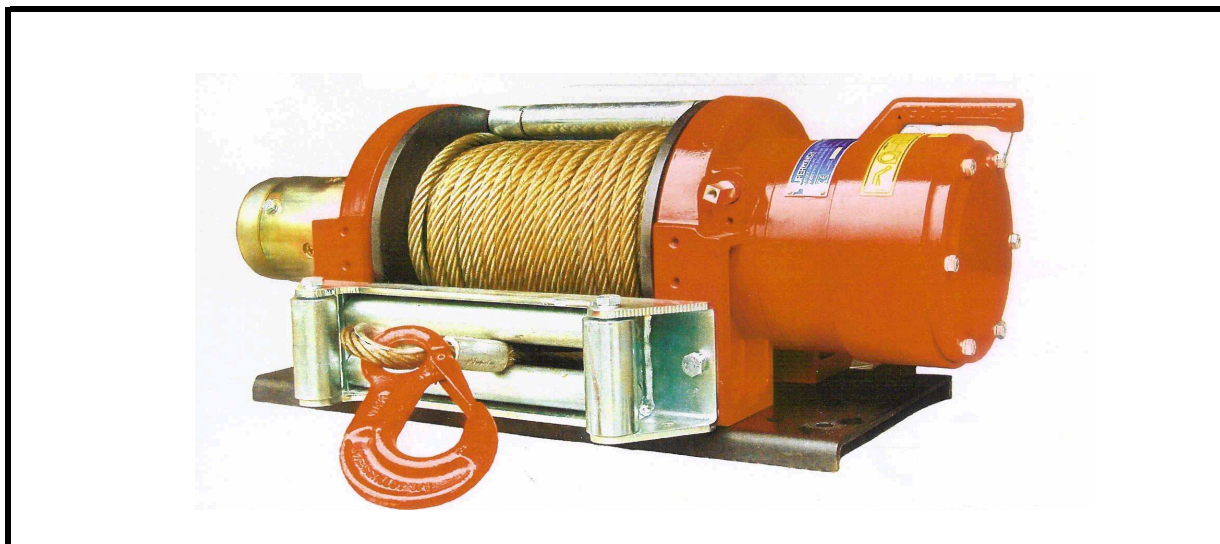

E12/E14P - ELEKTRICKÝ NAVIJAK S PLANETÁR. POHONOM

ťažká prevádzka, planetárny pohon
 ťažná sila do 6,35 tony, 12 / 24V elektrický pohon

ilustračné foto - vonkajšie prevedenie navijaku môže byť špecificky dizajnovovo upravené

objed. č.	Popis	cena
5229	E12P / 12V - Standard bubon 255mm	105 935 Sk
5231	E12P / 24V - Standard bubon 255mm	110 124 Sk
5233	E14P / 24V - standard bubon 255mm	112 518 Sk
	navijak E14P len s el. pohonom 24 Volt	